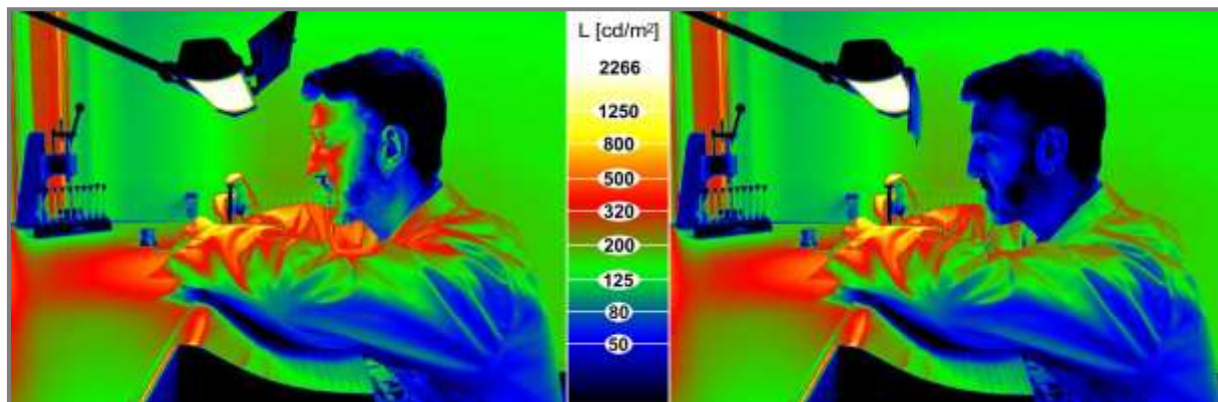

TECHNIWATCH

swiss precision tools

EYELIDLIGHT

Détails du produit

PRÉCONISATIONS :

Faites un test avant de coller définitivement le EyelidLight afin de définir la position idéale qui ne laissera plus passer la lumière.

Vérifiez également que vous pouvez rabattre la visière en position haute.

Bien dégraisser la surface de la lampe et coller les charnières en prenant bien le soin de les laisser assemblées sur la visière.

SANS PROTECTION

AVEC EYELID-LIGHT

Techniwatch SA

Route de la Jaluse 5b,
2400 Le Locle
Tél : 032 926 19 46
www.techniwatch.ch

Découvrez nos vidéos de présentation sur notre chaîne Youtube « Techniwatch SA »
Également accessible en scannant le QR code suivant